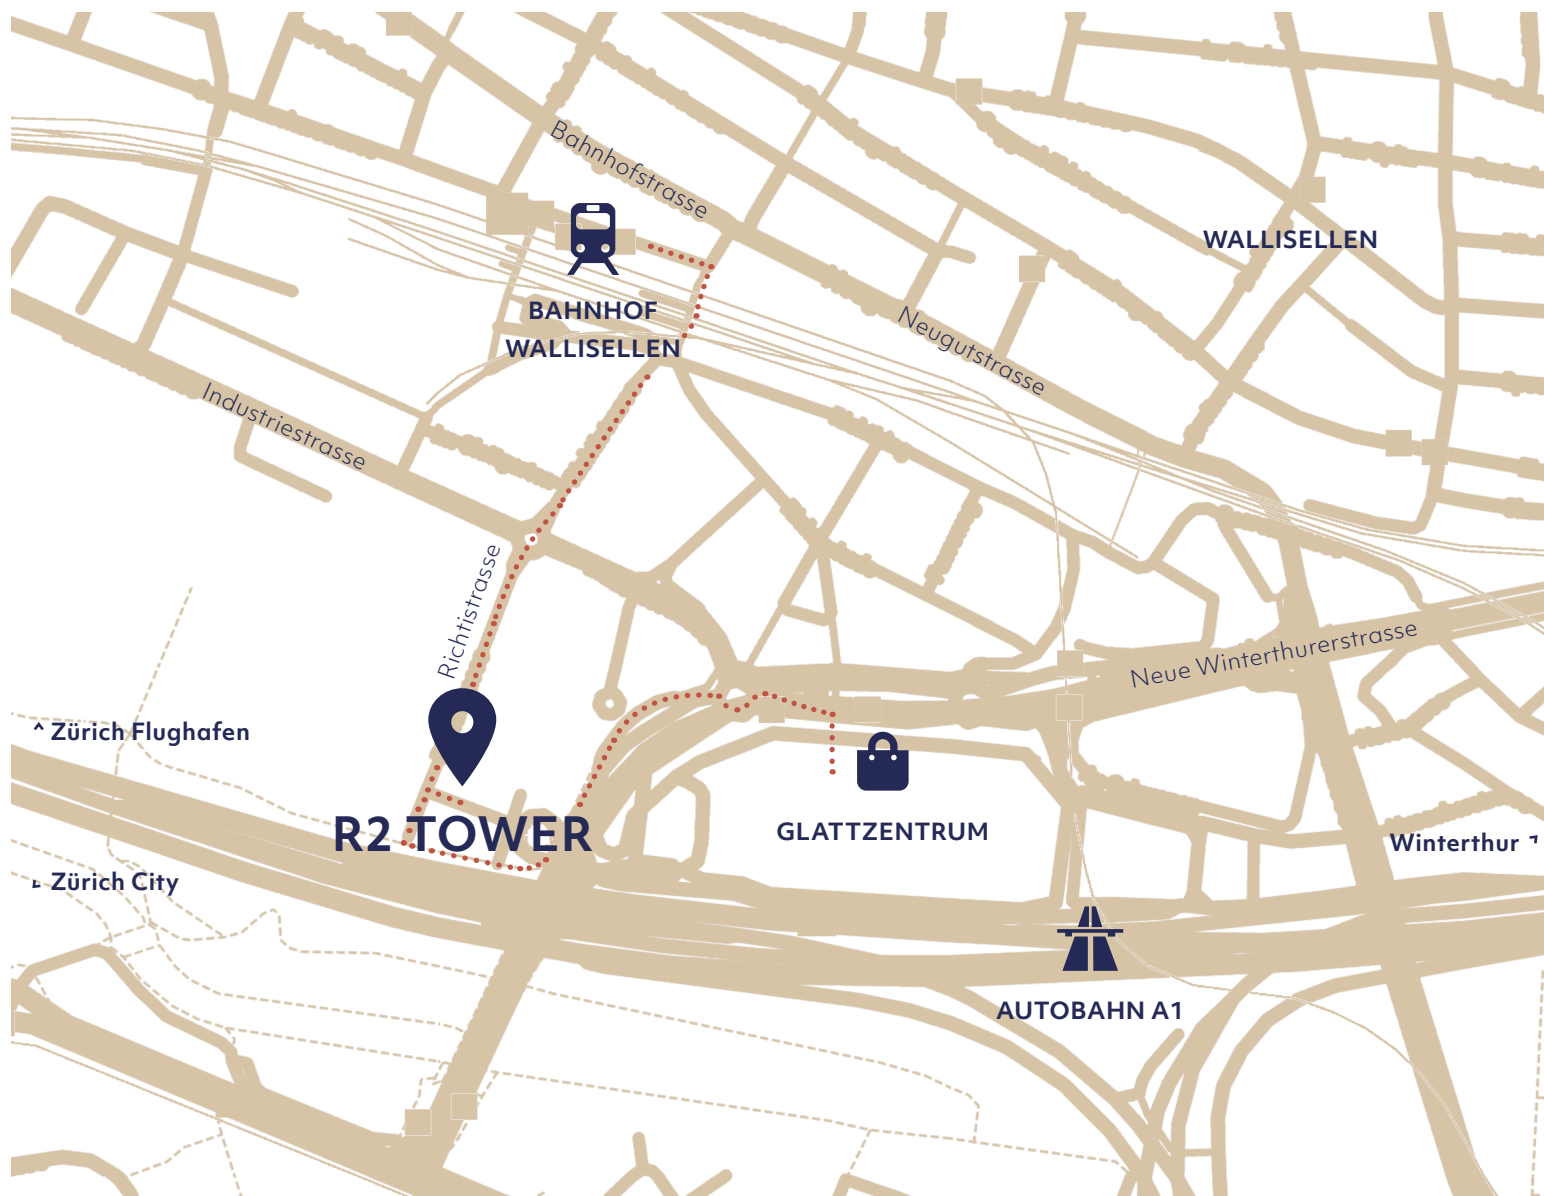

LAGEPLAN R2 TOWER

ADRESSE

Richtstrasse 2
8304 Wallisellen

ZU FUSS

| | |
|--------------------------------|----------|
| Bahnhof Wallisellen | 5 Min. |
| Div. Tram- und Bushaltestellen | 3–5 Min. |
| Glattzentrum | 5 Min. |

AUTO

| | |
|-------------------|---------|
| Autobahnanschluss | 3 Min. |
| Zürich Flughafen | 9 Min. |
| Zürich City | 13 Min. |

ÖV AB BAHNHOF WALLISELLEN

| | |
|------------------|---------|
| Zürich Oerlikon | 3 Min. |
| Zürich HB | 9 Min. |
| Zürich Flughafen | 14 Min. |