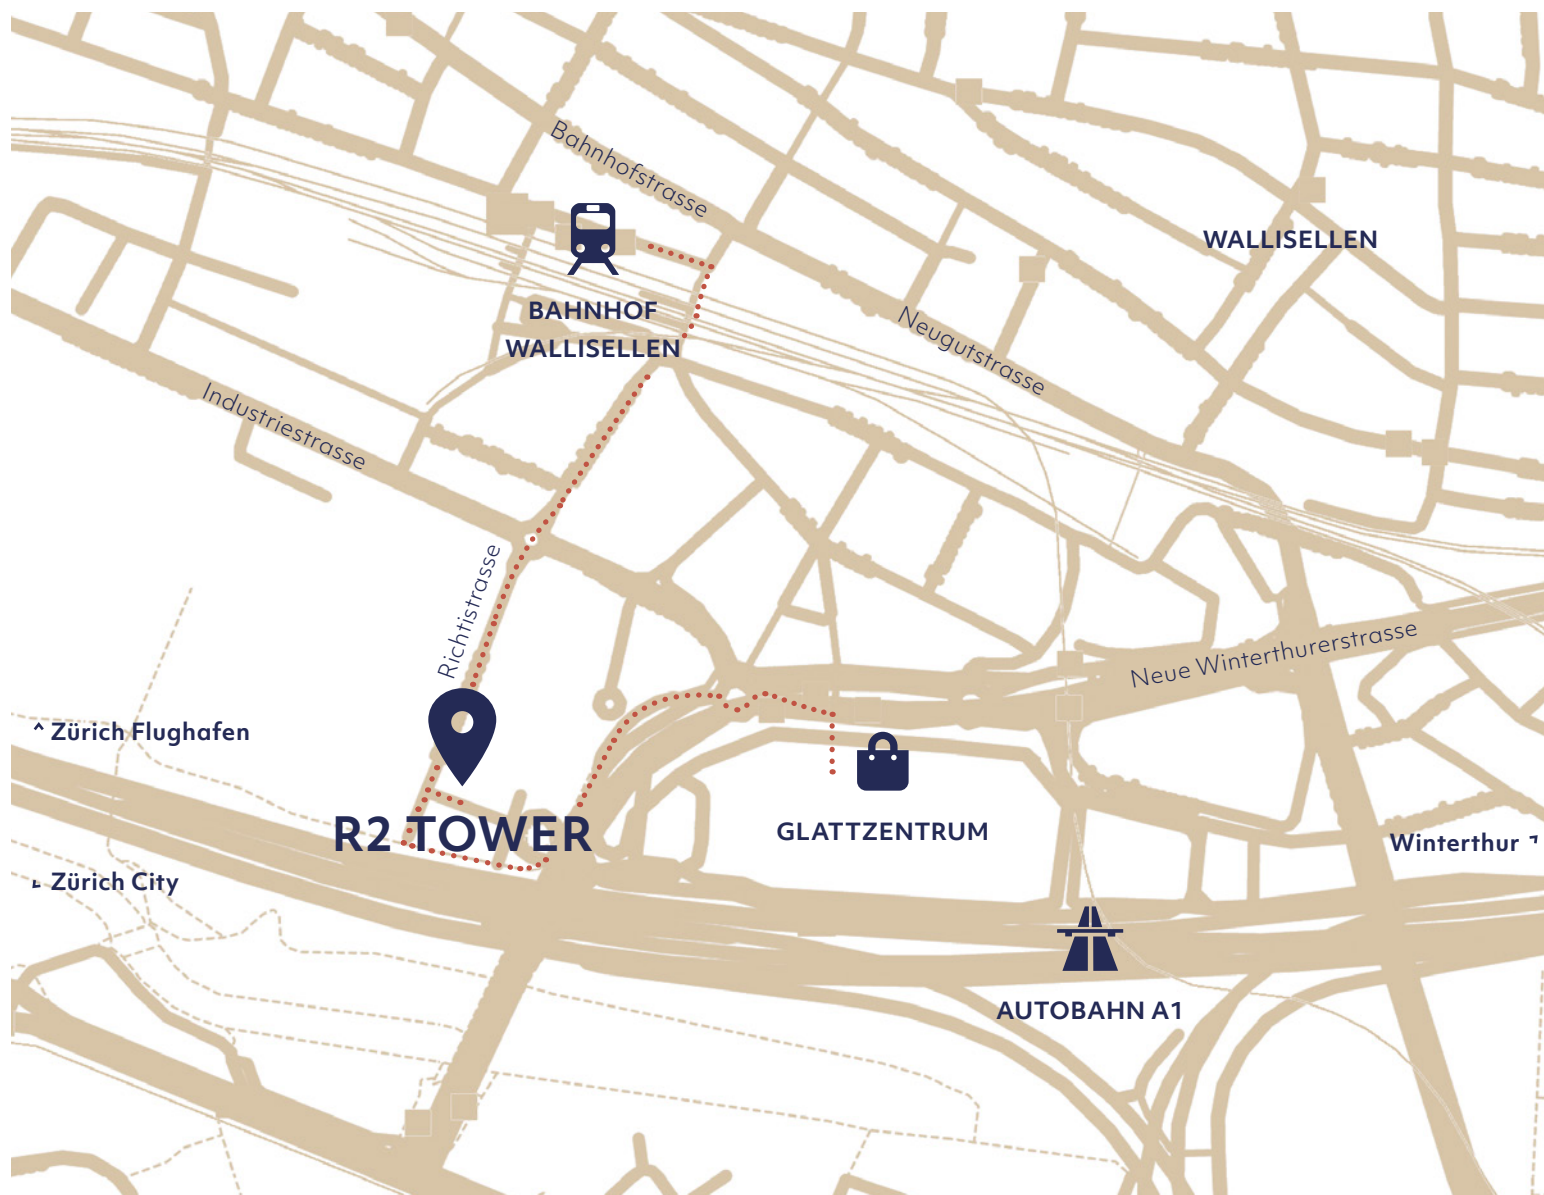

# LAGEPLAN R2 TOWER

## ZU FUSS

Bahnhof Wallisellen	5 Min.
Div. Tram- und Bushaltestellen	3 – 5 Min.
Glattzentrum	5 Min.

## AUTO

Autobahnanschluss	3 Min.
Zürich Flughafen	9 Min.
Zürich City	13 Min.