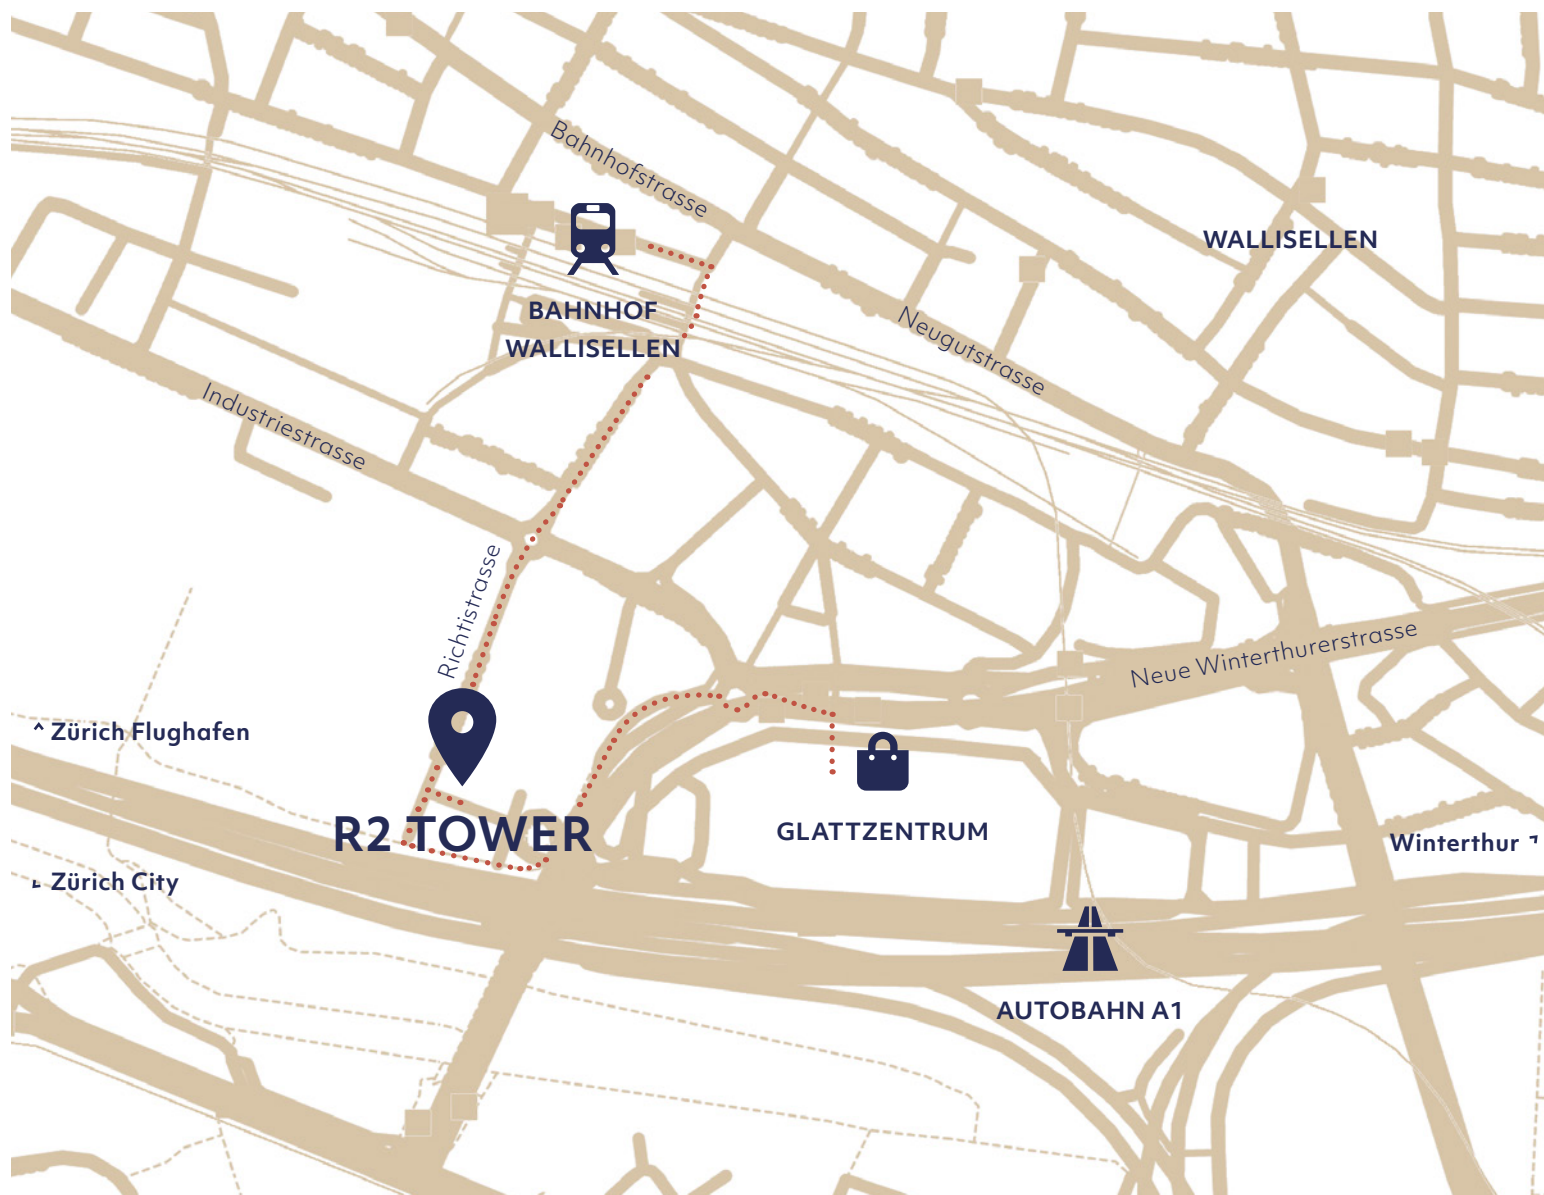

LAGEPLAN R2 TOWER

ADRESSE

Richtstrasse 2
8304 Wallisellen

ZU FUSS

Bahnhof Wallisellen	5 Min.
Div. Tram- und Bushaltestellen	3 – 5 Min.
Glattzentrum	5 Min.

AUTO

Autobahnanschluss	3 Min.
Zürich Flughafen	9 Min.
Zürich City	13 Min.

ÖV AB BAHNHOF WALLISELLEN

Zürich Oerlikon	3 Min.
Zürich HB	9 Min.
Zürich Flughafen	14 Min.